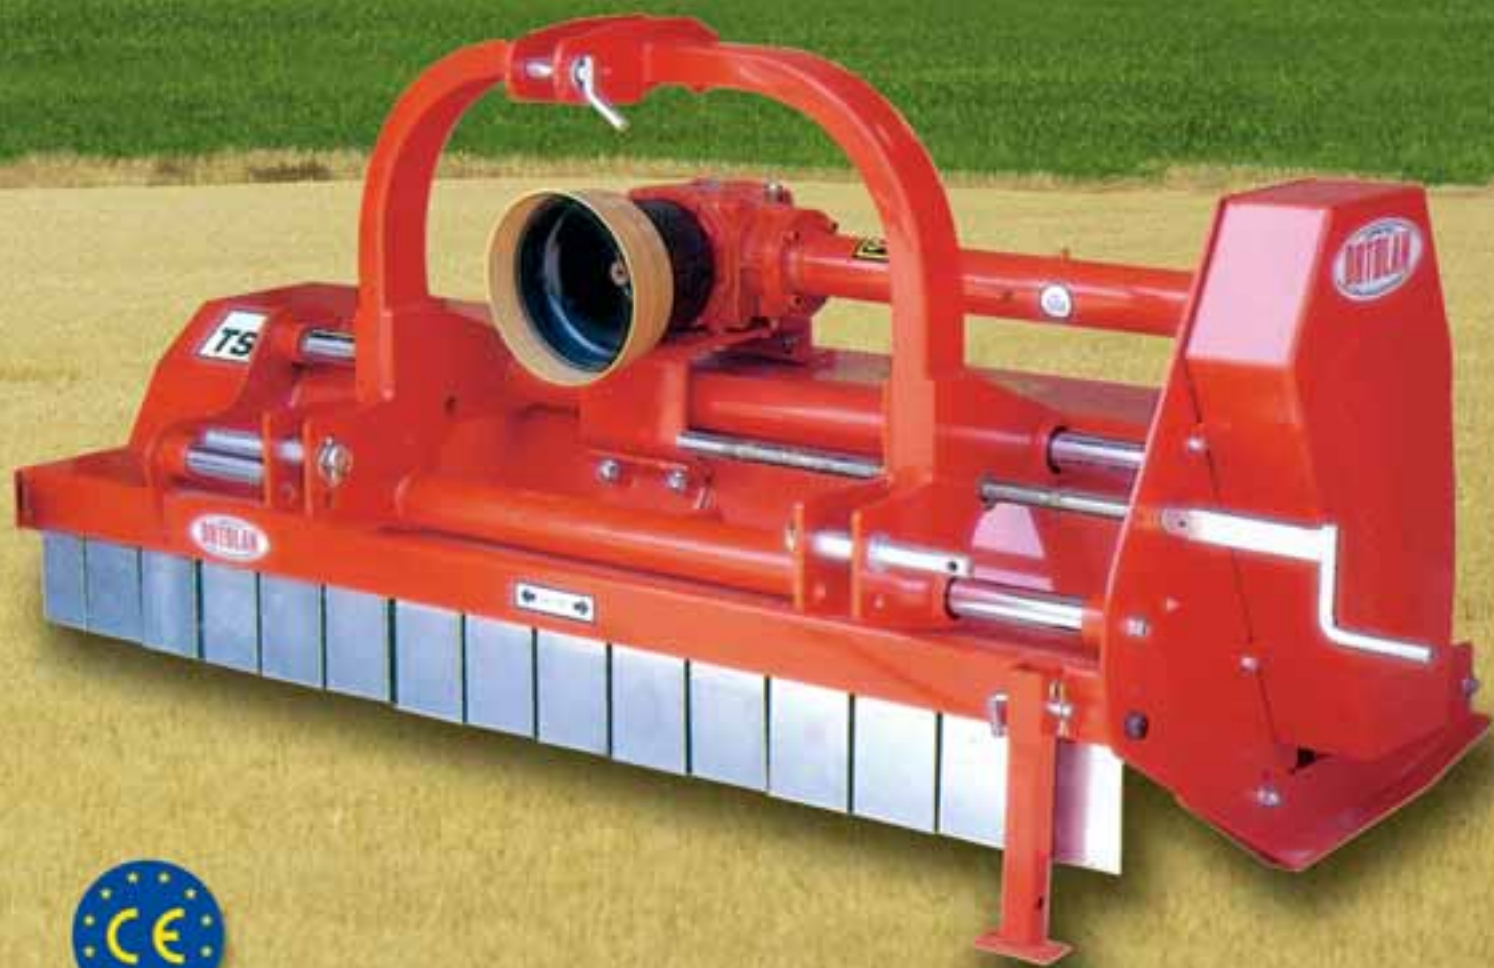

ORTOLAN

SERIES TSA

 **Trinciasarmenti per trattori da 25 a 80 HP**

Il trinciasarmenti serie TSA è l'attrezzo ideale per ogni lavoro di pulitura del terreno in agricoltura, nei frutteti, nei vigneti e nella manutenzione di spazi verdi (parchi, giardini, stadi, aeroporti, ecc.). Il TSA è disponibile in diverse larghezze di lavoro così da poter soddisfare qualsiasi esigenza ed è disponibile in tre versioni: con attacco a tre punti centrale, con attacco a tre punti spostabile lateralmente, sia con sistema meccanico che idraulico, ed infine nella versione reversibile, in modo da poter montare la macchina sia su trattori con attacco frontale, sia su trattori a guida reversibile.

Le caratteristiche tecniche e le immagini possono subire variazioni senza obbligo di preavviso e responsabilità.

 **Flail mower for tractors between 25 and 80 HP**

The Series TSA is the perfect tool for grass mowing, for mulching heavy growth and for shredding orchard and vineyard pruning. TSA is available in many work widths in order to satisfy any need and is available in three versions. There is a fixed centre mount version, an off-set 3 point hitch version, which is adjustable either with a crank or with a hydraulic piston. The reversible version allows the machine to be mounted both on tractors with front couplings, with reversible steering systems and with standard rear couplings.