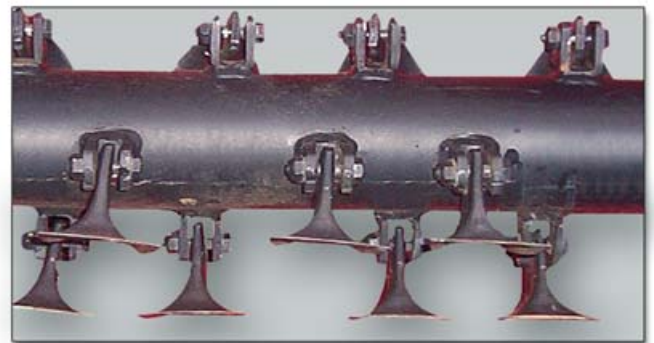

Mulcher T 5 für Schlepper von 15 und 25 PS (11-18 KW)

Idealgerät zum Mulchen von Gras in Parks, Gärten und auf Golfplätze. Verfügbar mit Hammer dass Gras und kleine Reste von Reisig zu schneiden (Durchmesser max. 1 cm.). Arbeitsbreiten 100 und 120, Getriebe mit Freilauf 540 U/min., Stützwalze hinten, Dreipunkt Kat. 0ª und 1ª verstellbar. Die maschine kann sowohl an Schleppern mit Frontkuppler und als auch an Schleppern mit Reversierlenkung angebracht wird.

Technische Eigenschaften und Photos sind Unverbindlich und können zu jeder zeit geändert werden

	inch	cm	kg	lbs	
T5 100	290	114	128	282	32
T5 120	340	134	143	316	40

ORTOLAN ZAPPATRICI s.n.c.

Via Lungochiampo, 123/A - 36054 MONTEBELLO (VI) - Italy

Tel. +39 0444 649565 - Fax +39 0444 649914

www.ortolan.net • e-mail: ortolan@ortolan.net